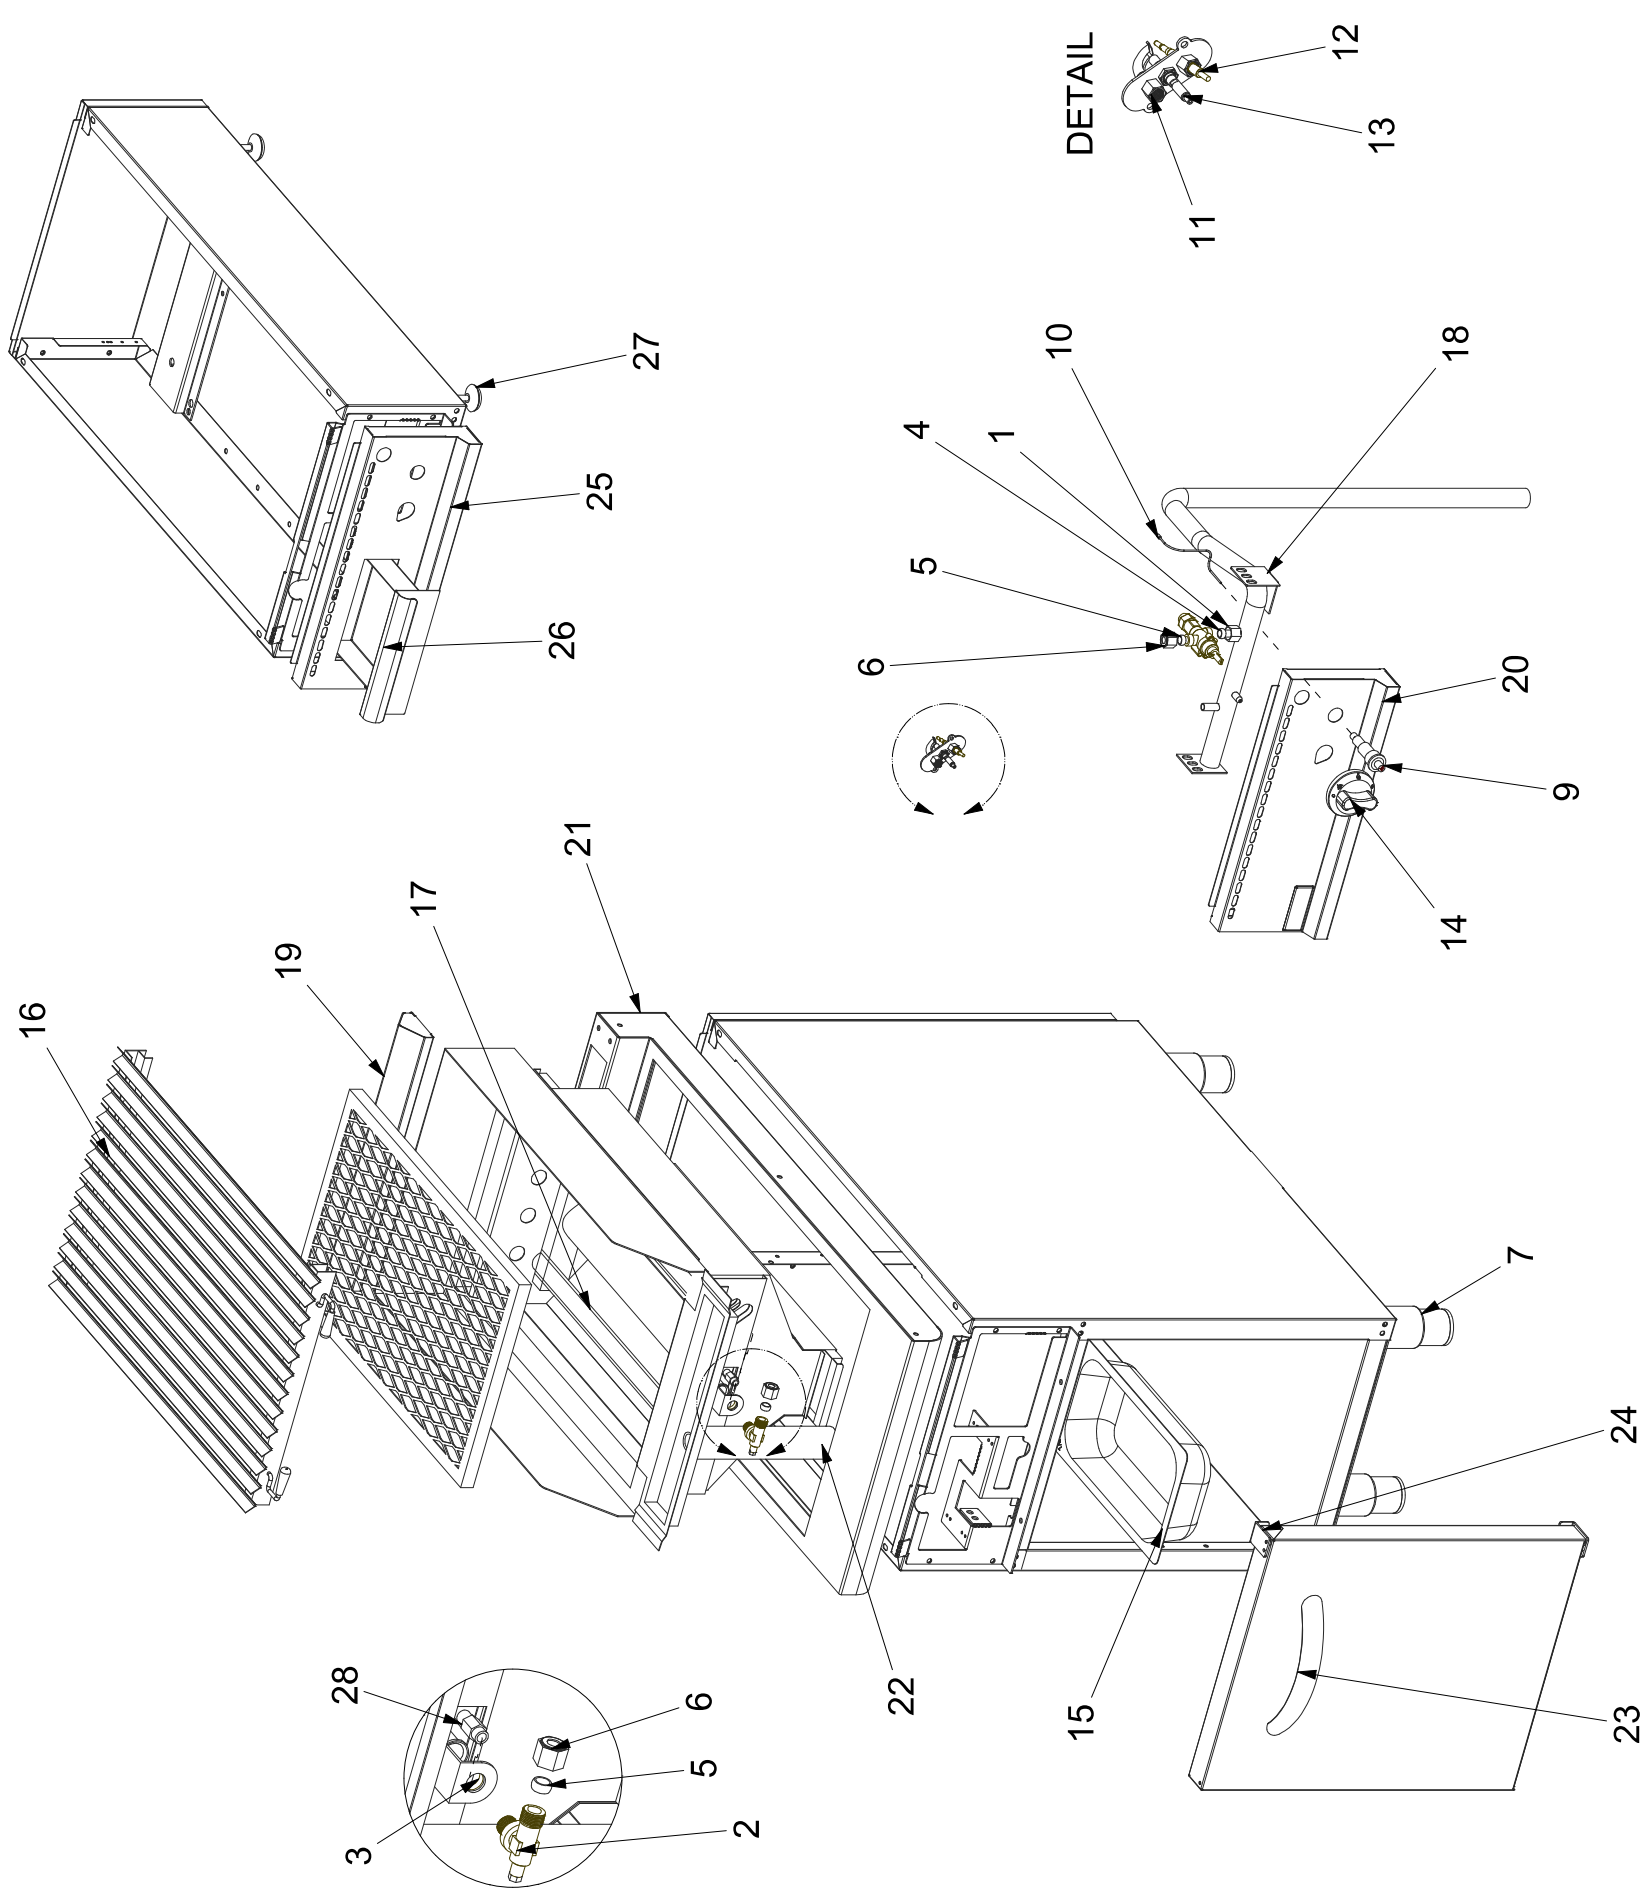

N. ELEMENTO.	NUMERO PARTE
1	13-10030019 NUT Ø 10mm
2	13-99901039 NOOZLE HOLDER D.10
3	13-99901049 BRASS LOCK NUT
4	14-99900049 OGIVE Ø 10mm
5	14-99901119 OGIVE Ø 8mm
6	14-99901129 NUT Ø 8mm
7	15-99901801 STANDARD FOOT D.58X120-185H
8	16-99600059 GAS TAP 21S
9	17-99900089 PIEZO
10	17-99900599 CABLE FOR PIEZO L=400
11	17-99900369 PILOT FLAME
12	17-12160039 THERMOCOUPLE L=320
13	17-12170029 SPARK PLUG
14	29-99701109 KNOB
15	56-89900013 GN 1 3 H65
16	21-99900003 GRID
17	20-99900279 BURNER
18	WA-83300349 GAS RAMP
19	23-83300080 GRID FOR CHIMNEY
20	WD-99700151 FRONTAL PANEL 800
21	WA-83300219 TOP 800
22	32-08000007 DRAIN Ø 45mm
23	WP-99700060 LADY DOOR
24	23-99600400 PLATE FOR DOOR INSTALLATION
25	FRONTAL PANEL FOR BENCH VERSION
26	DRAWER
27	15-99600160 BENCH VERSION FOOT D.38
28	99-99909729 NOOZLE 275
28	99-99907099 NOOZLE 175