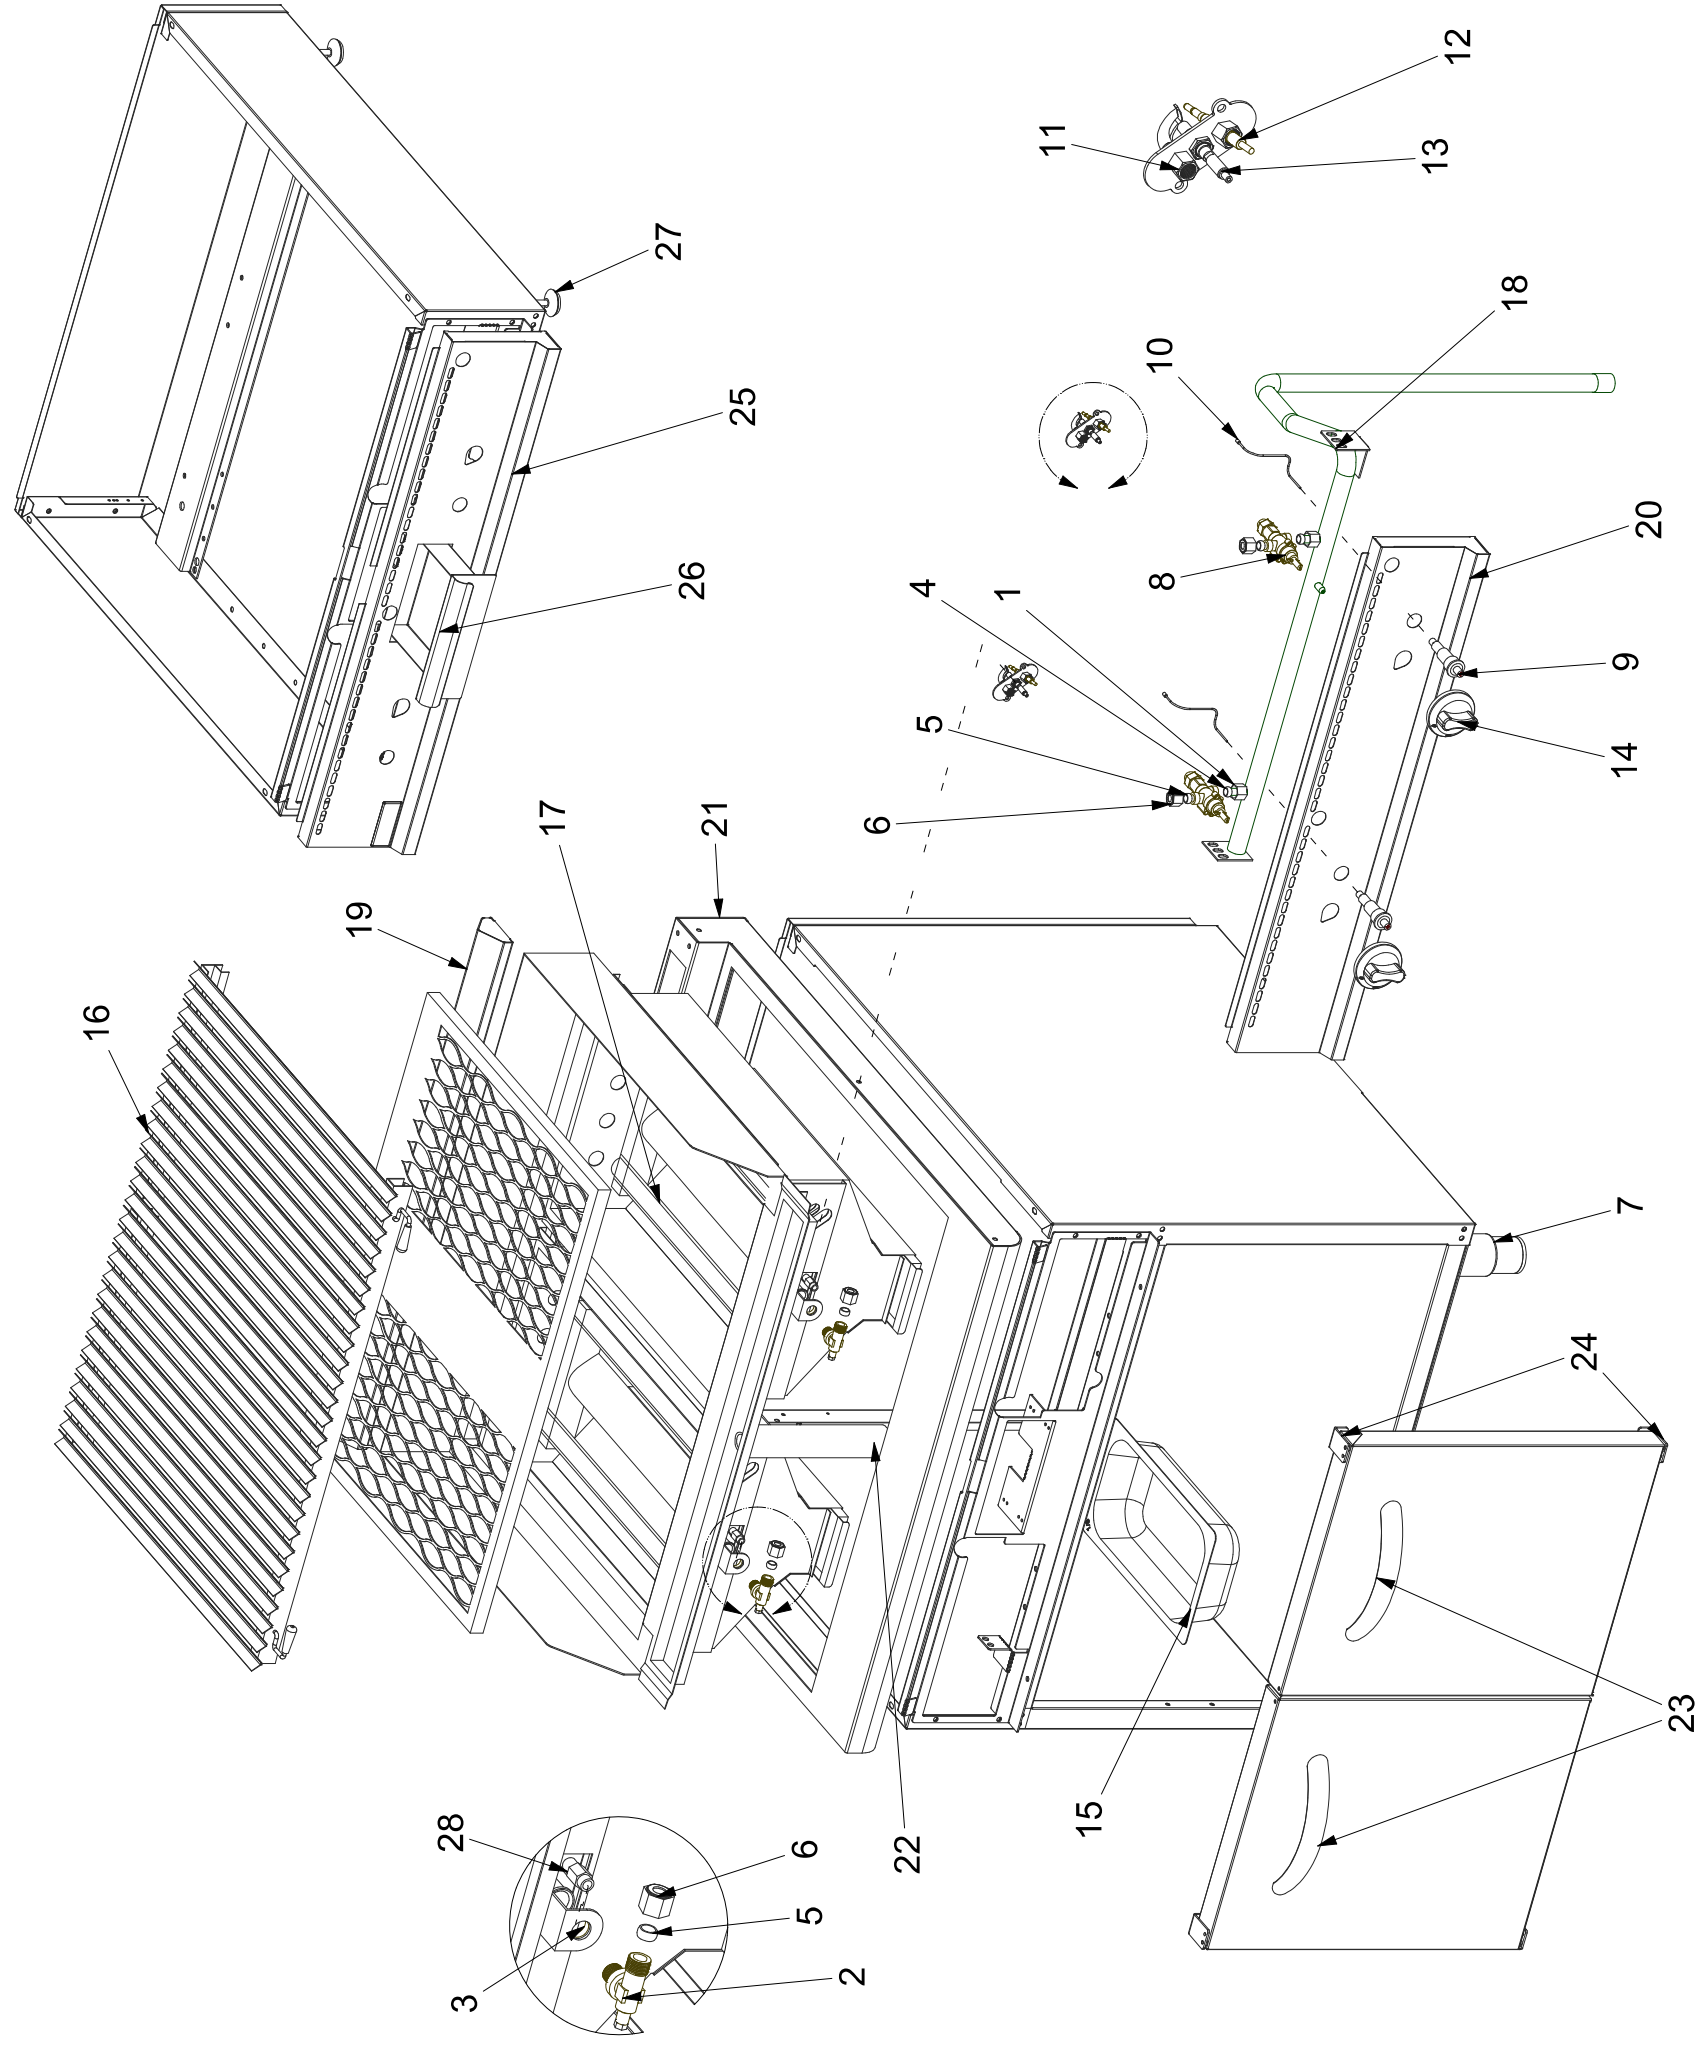

N. ELEMENTO.	NUMERO PARTE
1	13-10030019 NUT Ø 10mm
2	13-99901039 NOOZLE HOLDER D.10
3	13-99901049 BRASS LOCK NUT
4	14-99900049 OGIVE Ø 10mm
5	14-99901119 OGIVE Ø 8mm
6	14-99901129 NUT Ø 8mm
7	15-99901801 STANDARD FOOT D.58X120-185H
8	16-99600059 GAS TAP 21S
9	17-99900089 PIEZO
10	17-99900599 CABLE FOR PIEZO L=400
11	17-99900369 PILOT FLAME
12	17-12160039 THERMOCOUPLE L=320
13	17-12170029 SPARK PLUG
14	29-99701109 KNOB
15	56-89900013 GN 1 3 H65
16	21-99900003 GRID
17	20-99900279 BURNER
18	WA-83300349 GAS RAMP
19	23-83300080 GRID FOR CHIMNEY
20	WD-99700151 FRONTAL PANEL 800
21	WA-83300219 TOP 800
22	32-08000007 DRAIN Ø 45mm
23	WP-99700060 LADY DOOR
24	23-99600400 PLATE FOR DOOR INSTALATION
25	FRONTAL PANEL FOR BENCH VERSION
26	DRAWER
27	15-99600160 BENCH VERSION FOOT D.38
28	99-999009729 NOOZLE 275
28	99-99907099 NOOZLE 175

Ciente:
 Prodotto: LQ-BS2BA-BB-BC
 kW gas:
 kW elettrico:
 Data: 02/12/2021
 Revisione:
 del 10/12/2021
 Scala: 1:10
 Designer:
 Andrea Francini