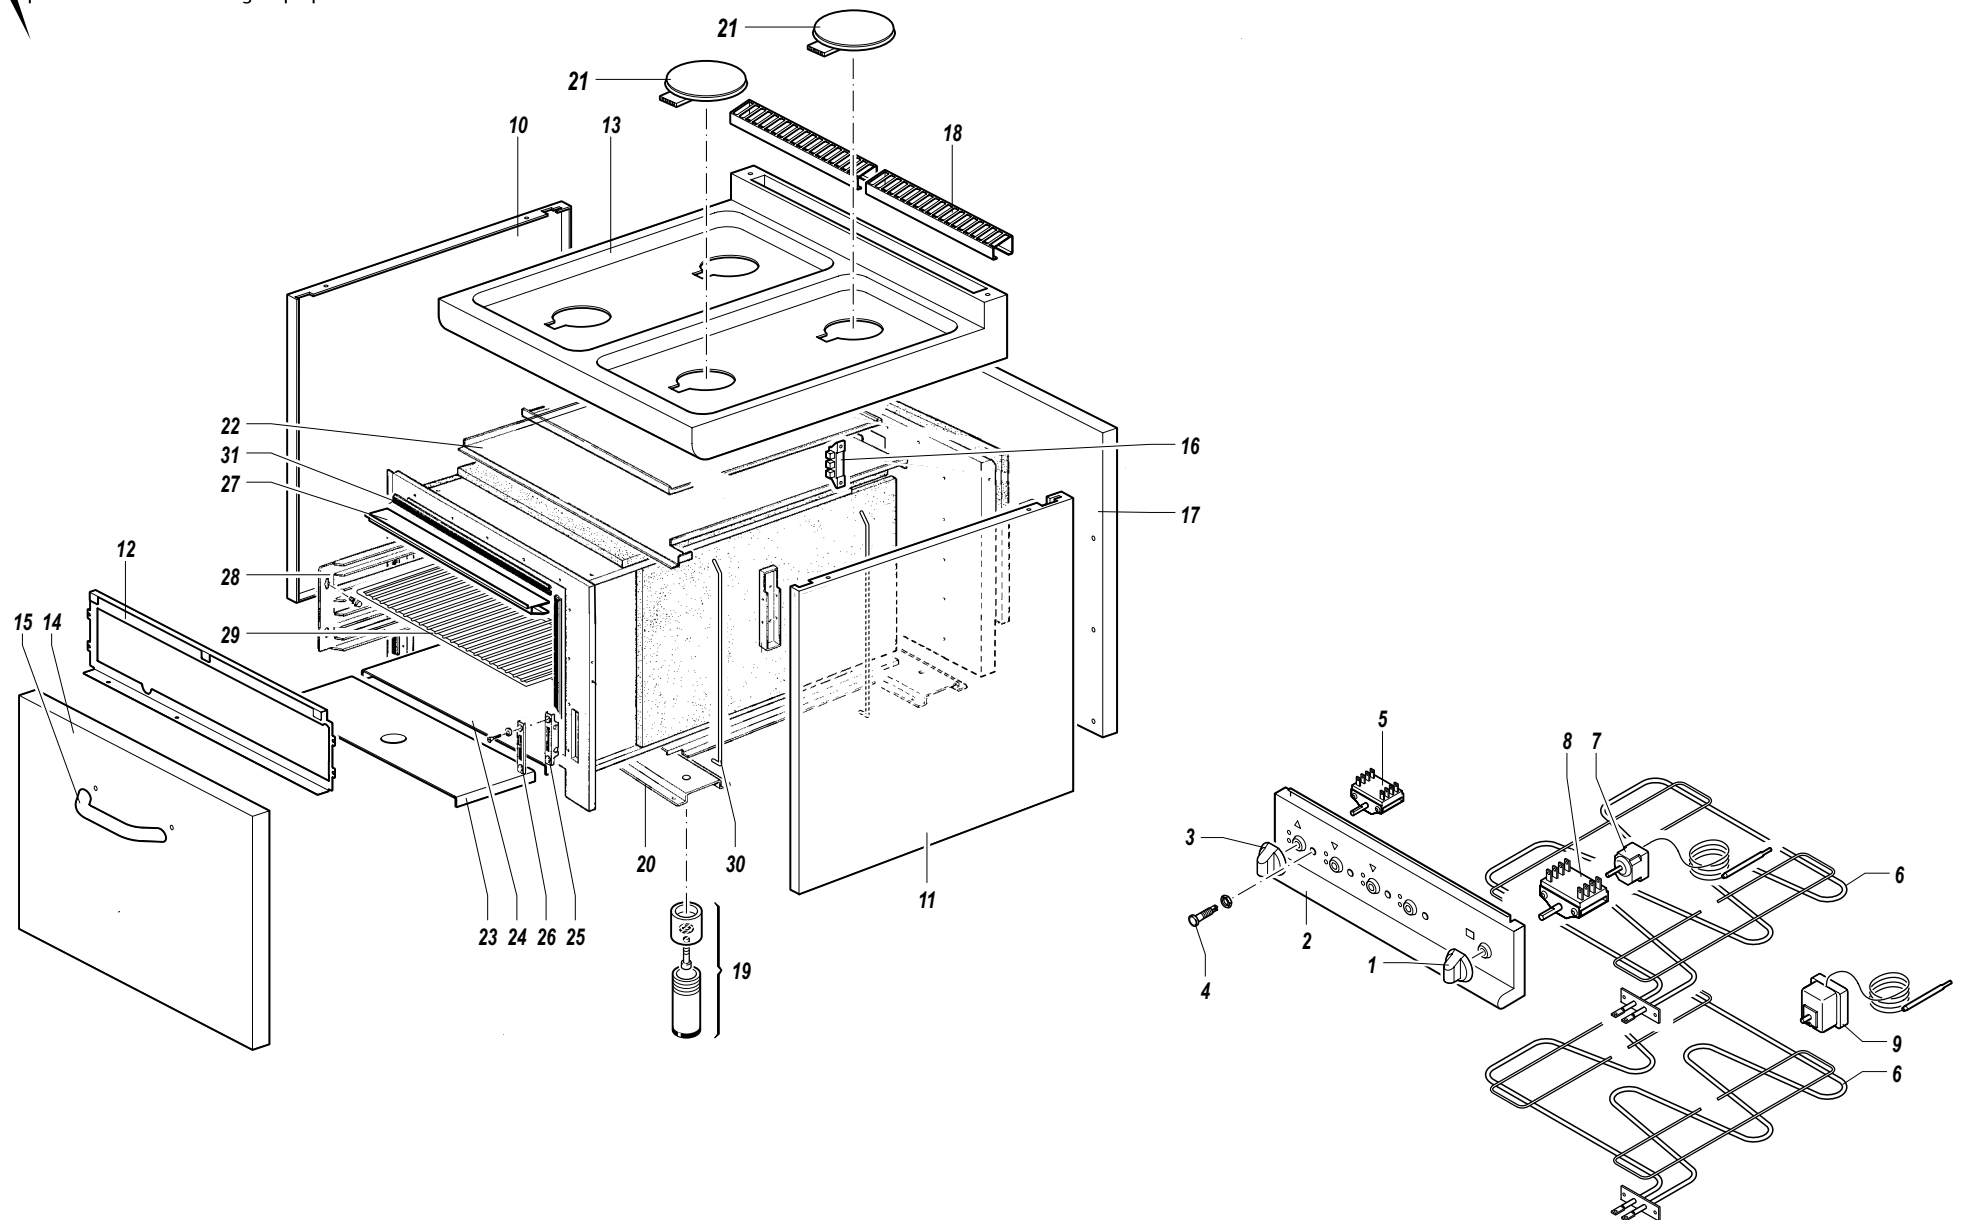

RIF.	CODICE	R.C.	DENOMINAZIONE	DESCRIPTION	BESCHREIBUNG	DESIGNATION	DENOMINACIONES
1	29/99600021	*	MANOPOLA FORNO	OVEN KNOB	DREHKNOPF OFEN	POIGNEE FOUR	POMO HORNO
1	29/99600022	*	MANOPOLA COMMUTATORE 0 3	0 3 SWITCH KNOB	DREHKNOPF UMSCHALTER 0 3	POIGNEE COMMUTATEUR 0 3	POMO CONMUTADOR 0 3
2	WD/99600100		CRUSCOTTO SUPERIORE	UPPER PANEL	OBERES BRETT	TABEAU SUPERIEUR	TABLERO SUPERIOR
3	29/99600149	*	MANOPOLA CUCINA ELETTRICA	ELECTRIC COOKER KNOB	DREHKNOPF E-HERD	POIGNEE CUISINIERE ELECTRIQUE	POMO COCINA ELÉCTRICA
4	14/99901629	*	SPIA ARANCIO	PILOT LIGHT	KONTROLLAMPE	LAMPE TEMOIN	INDICADOR
5	09/99900069	*	COMMUTATORE TERMOSTATO	THERMOSTAT	THERMOSTAT	THERMOSTAT	TERMOSTATO
6	07/99600019		RESISTENZA FORNO	RESISTOR	RESISTOR	RESISTANCE	RESISTOR
7	08/99900179	*	TERMOSTATO LAVORO FORNO	OVEN WORK THERMOSTAT	THERMOSTAT BETRIEB OFEN	THERMOSTAT TRAVAIL FOUR	TERMOSTATO DE TRABAJO HORNO
8	09/16520139	*	COMMUTATORE FORNO	OVEN SELECTOR SWITCH	UMSCHALTER OFEN	COMMUTATEUR FOUR	CONMUTADOR HORNO
9	08/85900019	*	TERMOSTATO DI SICUREZZA FORNO	OVEN SAFETY THERMOSTAT	SICHERHEITSTHERMOSTAT OFEN	THERMOSTAT SECURITE FOUR	TERMOSTATO DE SEGURIDAD HORNO
10	23/99600371		FIANCO SINISTRO	LEFT SIDE	SEITENWAND LINKS	COTE GAUCHE	FLANCO IZQUIERDO
11	23/99600361		FIANCO DESTRO	RIGHT SIDE	SEITENWAND RECHTS	COTE DROIT	FLANCO DERECHO
12	23/99600511		MASCHERINA FISSAGGIO CRUSCOTTO	CONTROL PANEL FIXING PLATE	BLENDE BEFESTIGUNG SCHALTAFEL	PLAQUE FIXATION TABLEAU DE COMMANDE	PANEL FIJACIÓN TABLERO DE CONTROL
13	WD/99603819		PIANO SUPERIORE	TOP	OBERE PLATTE	PLATEAU	PLANO SUPERIOR
14	WP/99600009		PORTA	DOOR	DEUR	PORTE	PUERTA
15	15/99900499		MANIGLIA PORTA ARMADIO	HANDLE	HANDGRIFF	POIGNEE	MANIJA
16	14/99900750		MORSETTIERA	TERMINAL BOARD	KLEMMBRETT	BORNIER	PLACA DE BORNES
17	23/99600550		SCHIENALE INFERIORE	REAR SIDE	RÜCKWAND	DOS	PANEL TRASERO
18	23/99900400		GRIGLIA SCARICO FUMI	FLUE GRILL	ABGASGITTER	GRILLE FUMEE	REJILLA SALIDA HUMOS
19	15/99901799		PIEDINO REGOLABILE	ADJUSTABLE FOOT	EINSTELLBARER FUSS	PIED REGLABLE	PIE REGULABLE
20	23/99600531		OMEGA ANTER. POSTER. FORNO	OVEN FRONT/REAR OMEGA-SHAPED SUPPORT	OMEGA-STÜTZE VORN HINTEN OFEN	SUPPORT OMEGA AVANT/ARRIERE FOUR	SOPORTE OMEGA ANT./POST. HORNO
21	07/99600049	*	PIASTRA ELETTRICA	ELECTRIC COOKTOP	ELEKTRO-KOCHPLATTE	PLAQUE DE CUISSON ÉLECTRIQUE	PLACA DE COCCIÓN ELÉCTRICA
22	23/99600810		SCORRIBACINELLA	TRAY RUNNER	VERSCHIEBEBAND SCHALEN	GLISSE-TABLETTE	GUÍA BANDEJA
23	15/99600140		PLATEA ANTERIORE	OVEN BASE	OFENPLATTE	SOUBASSEMENT	PLACA FONDO HORNO
24	15/99600150		PLATEA POSTERIORE	OVEN BASE	OFENPLATTE	SOUBASSEMENT	PLACA FONDO HORNO
25	28/17610029		PORTARULLINO CERNIERA	HINGE ROLL HOLDER	WALZENTRÄGER SCHARNIER	PORTE ROULEAU CHARNIERE	PORTA RODILLO BISAGRA
26	23/99900099		PIASTRA PORTARULLINO	ROLL HOLDING PLATE	PLATTE SCHARNIERWALZE	PLAQUE PORTE ROULEAU	PLACA PORTA RODILLO
27	WD/99600760		DEFLETTORE	FLAP	ABLENKPLATTE	DEFLECTEUR	DEFLECTOR
28	68/99600030		GUIDA GRIGLIA FORNO	GUIDE	FÜHRUNG	GUIDE	GUÍA
29	21/GX2/1		GRIGLIA CROMATA FORNO	GRID	GITTER	GRILLE	PARILLA
30	69/99901009		FERMALANA	TUBE	ROHR	TUBE	TUBO
31	29/99600212		GUARNIZIONE PORTA FORNO	PACKING	DICHTUNG	JOINT	GUARNICIÓN