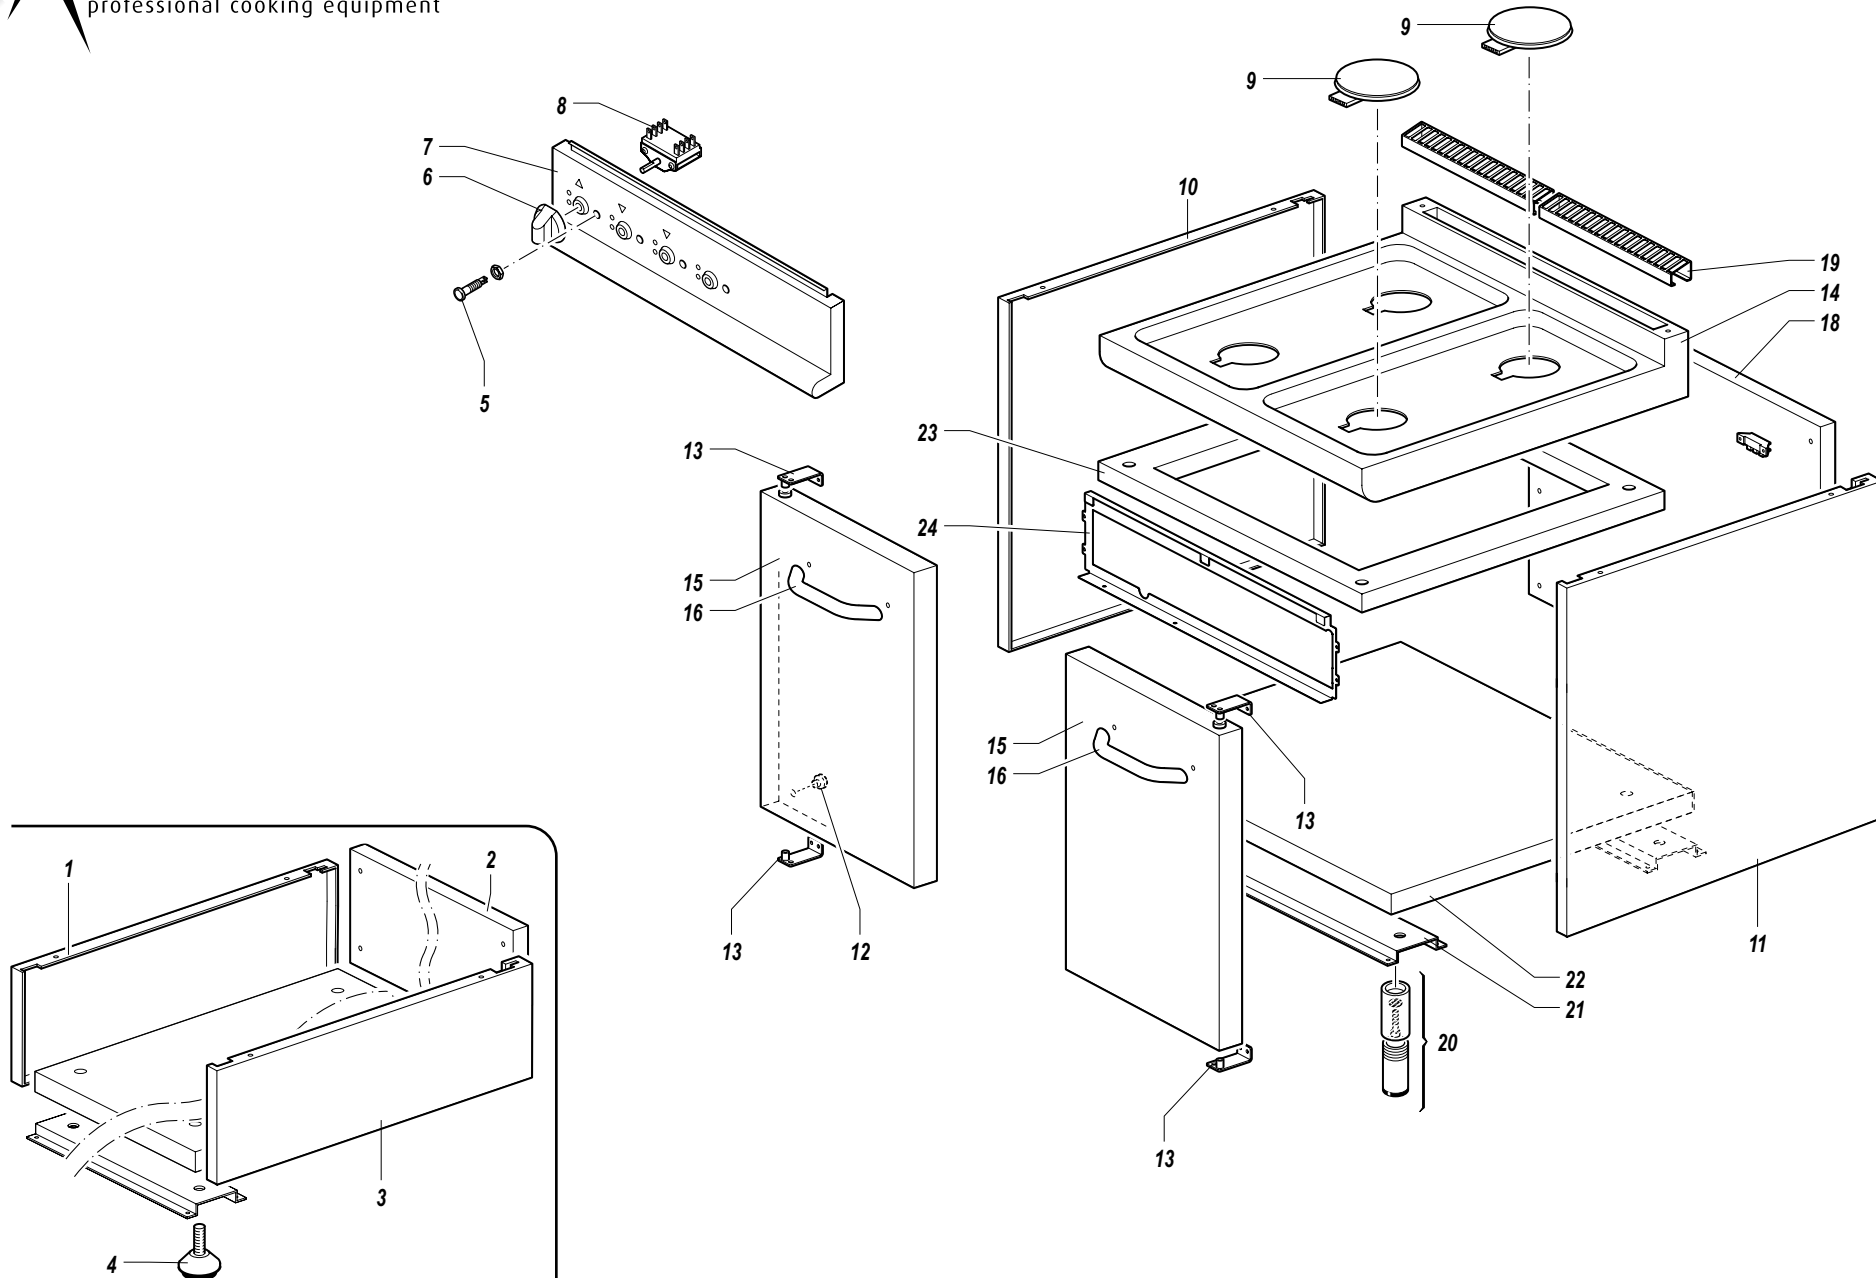

RIF.	CODICE	R.C.	DENOMINAZIONE	DESCRIPTION	BESCHREIBUNG	DESIGNATION	DENOMINAZIONES
1	23/99604560		FIANCO SINISTRO BANCO	TABLE TOP LEFT SIDE	LINKE SEITENWAND TISCH	COTE GAUCHE COMPTOIR	FLANCO IZQUIERDO SOBREMESA
2	23/99605160		SCHIENALE INFERIORE BANCO	TABLE TOP BOTTOM REAR SIDE	UNTERES RÜCKENTEIL TISCH	DOS INFÉRIEUR COMPTOIR	PANEL TRASERO INFERIOR SOBREMESA
3	23/99604550		FIANCO DESTRO BANCO	TABLE TOP RIGHT SIDE	RECHTE SEITENWAND TISCH	COTE DROIT COMPTOIR	FLANCO DERECHO SOBREMESA
4	15/99600160		PIEDINO REGOLABILE BANCO	TABLE TOP ADJUSTABLE FOOT	EINSTELLBARER FUSS TISCH	PIE REGLABLE COMPTOIR	PIE REGULABLE SOBREMESA
5	14/99901629	*	SPIA ARANCIO	PILOT LIGHT	KONTROLLAMPE	LAMPE TMOIN	INDICADOR
6	29/99600149	*	MANOPOLA CUCINA ELETTRICA	ELECTRIC COOKER KNOB	DREHKNOPF E-HERD	POIGNEE CUISINIÈRE ELECTRIQUE	POMO COCINA ELÉCTRICA
7	WD/99600419		CRUSCOTTO SUPERIORE	UPPER PANEL	OBERES BRETT	TABEAU SUPERIEUR	TABLERO SUPERIOR
8	09/99900069	*	COMMUTATORE TERMOSTATO	SELECTOR SWITCH	UMSCHALTER	COMMUTATEUR	CONMUTADOR
9	07/99600049	*	PIASTRA ELETTRICA	ELECTRIC COOKTOP	ELEKTRO-KOCHPLATTE	PLAQUE DE CUISSON ÉLECTRIQUE	PLACA DE COCCIÓN ELÉCTRICA
10	23/99600370		FIANCO SINISTRO	LEFT SIDE	SEITENWAND LINKS	COTE GAUCHE	FLANCO IZQUIERDO
11	23/99600360		FIANCO DESTRO	RIGHT SIDE	SEITENWAND RECHTS	COTE DROIT	FLANCO DERECHO
12	15/99900199		MAGNETE PORTE	DOOR MAGNET	TÜR MAGNET	AIMANT PORTE	IMÁN PUERTA
13	23/99600400		CERNIERA PORTA	HINGE	SCHARNIER	CHARNIÈRE	BISAGRA
14	WD/99603809		PIANO SUPERIORE	TOP	OBERE PLATTE	PLATEAU	PLANO SUPERIOR
15	WP/99600060		PORTA	DOOR	DEUR	PORTE	PUERTA
16	15/99900499		MANIGLIA PORTA ARMADIO	HANDLE	HANDGRIFF	POIGNEE	MANIJA
17	14/99900750		MORSETTIERA	TERMINAL BOARD	KLEMMBRETT	BORNIER	PLACA DE BORNES
18	23/99600650		SCHIENALE INFERIORE	REAR SIDE	RÜCKWAND	DOS	PANEL TRASERO
19	23/99900400		GRIGLIA SCARICO FUMI	FLUE GRILL	ABGASGITTER	GRILLE FUMÉE	REJILLA SALIDA HUMOS
20	15/99901799		PIEDINO REGOLABILE	ADJUSTABLE FOOT	EINSTELLBARER FUSS	PIED REGLABLE	PIE REGULABLE
21	23/99600630		OMEGA ANT/POST INFERIORE	FRONT/REAR BOTTOM OMEGA-SHAPED SUPPORT	OMEGA-STÜTZE VORN/HINTEN UNTEN	SUPPORT OMEGA INFÉRIEUR AV./ARR.	SOPORTE INFERIOR OMEGA ANT./POST
22	23/99600640		FONDO	BOTTOM	BODEN	FOND	FONDO
23	68/99604389		OMEGA ANTERIORE TELAIO	FRAME FRONT OMEGA-SHAPED SUPPORT	OMEGA-STÜTZE VORN RAHMEN	SUPPORT OMEGA AVANT BATI	SOPORTE OMEGA ANTERIOR BASTIDOR
24	23/99600611		MASCHERINA FISSAGGIO CRUSCOTTO	CONTROL PANEL FIXING PLATE	BLLENDE BEFESTIGUNG SCHALT TAFEL	PLAQUE FIXATION TABLEAU DE COMMANDE	PANEL FIJACIÓN TABLERO DE CONTROL