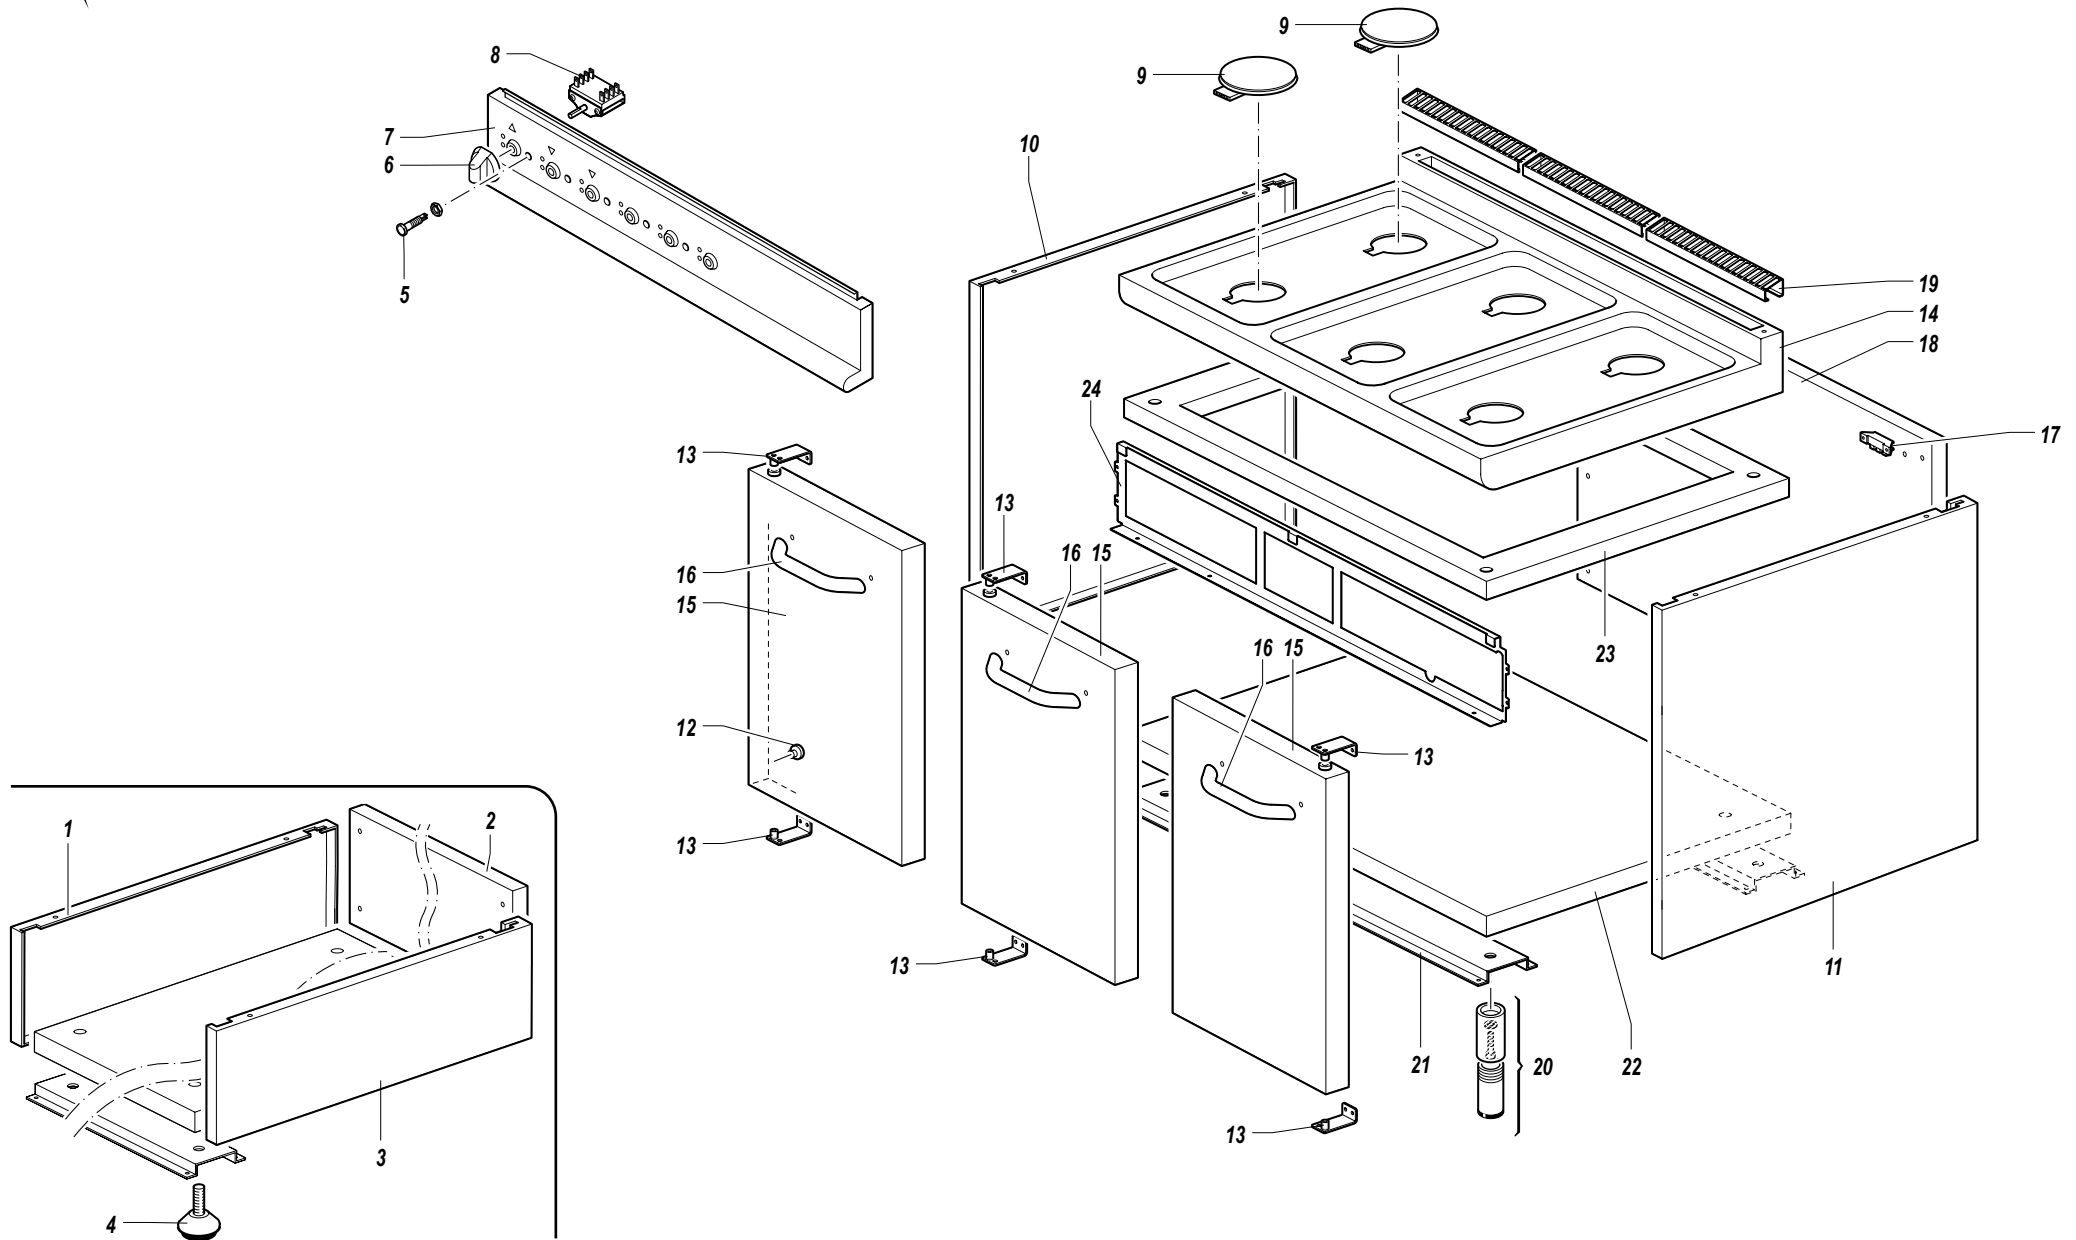

RIF.	CODICE	R.C.	DENOMINAZIONE	DESCRIPTION	BESCHREIBUNG	DESIGNATION	DENOMINAZIONES
1	23/99604560		FIANCO SINISTRO BANCO	TABLE TOP LEFT SIDE	LINKE SEITENWAND TISCH	COTE GAUCHE COMPTOIR	FLANCO IZQUIERDO SOBREMESA
2	23/99605210		SCHIENALE INFERIORE BANCO	TABLE TOP BOTTOM REAR SIDE	UNTERES RÜCKENTEIL TISCH	DOS INFERIEUR COMPTOIR	PANEL TRASERO INFERIOR SOBREMESA
3	23/99604550		FIANCO DESTRO BANCO	TABLE TOP RIGHT SIDE	RECHTE SEITENWAND TISCH	COTE DROIT COMPTOIR	FLANCO DERECHO SOBREMESA
4	15/99600160		PIEDINO REGOLABILE BANCO	TABLE TOP ADJUSTABLE FOOT	EINSTELLBARER FUSS TISCH	PIE REGLABLE COMPTOIR	PIE REGULABLE SOBREMESA
5	14/99901629	*	SPIA ARANCIO	PILOT LIGHT	KONTROLLAMPE	LAMPE TMOIN	INDICADOR
6	29/99600149	*	MANOPOLA CUCINA ELETTRICA	ELECTRIC COOKER KNOB	DREHKNOPF E-HERD	POIGNEE CUISINIERE ELECTRIQUE	POMO COCINA ELÉTRICA
7	WD/99600959		CRUSCOTTO SUPERIORE	UPPER PANEL	OBERES BRETT	TABEAU SUPERIEUR	TABLERO SUPERIOR
8	09/99900049	*	COMMUTATORE TERMOSTATO	SELECTOR SWITCH	UMSCHALTER	COMMUTATEUR	CONMUTADOR
9	07/99600049	*	PIASTRA ELETTRICA	ELECTRIC COOKTOP	ELEKTRO-KOCHPLATTE	PLAQUE DE CUISSON ÉLECTRIQUE	PLACA DE COCCIÓN ELÉCTRICA
10	23/99600370		FIANCO SINISTRO	LEFT SIDE	SEITENWAND LINKS	COTE GAUCHE	FLANCO IZQUIERDO
11	23/99600360		FIANCO DESTRO	RIGHT SIDE	SEITENWAND RECHTS	COTE DROIT	FLANCO DERECHO
12	15/99900199		MAGNETE PORTE	DOOR MAGNET	TÜRMAGNET	AIMANT PORTE	IMÁN PUERTA
13	23/99600400		CERNIERA PORTA	HINGE	SCHARNIER	CHARNIERE	BISAGRA
14	WD/99603829		PIANO SUPERIORE	TOP	OBERE PLATTE	PLATEAU	PLANO SUPERIOR
15	WP/99600060		PORTA	DOOR	DEUR	PORTE	PUERTA
16	15/99900499		MANIGLIA PORTA ARMADIO	HANDLE	HANDGRIFF	POIGNEE	MANIJA
17	14/99900750		MORSETTIERA	TERMINAL BOARD	KLEMMBRETT	BORNIER	PLACA DE BORNES
18	23/99600350		SCHIENALE INFERIORE	REAR SIDE	RÜCKWAND	DOS	PANEL TRASERO
19	23/99900400		GRIGLIA SCARICO FUMI	FLUE GRILL	ABGASGITTER	GRILLE FUMEE	REJILLA SALIDA HUMOS
20	15/99901799		PIEDINO REGOLABILE	ADJUSTABLE FOOT	EINSTELLBARER FUSS	PIED REGLABLE	PIE REGULABLE
21	23/99600330		OMEGA ANT/POST INFERIORE	FRONT/REAR BOTTOM OMEGA-SHAPED SUPPORT	OMEGA-STÜTZE VORN/HINTEN UNTEN	SUPPORT OMEGA INFERIEUR AV./ARR.	SOPORTE INFERIOR OMEGA ANT./POST.
22	23/99600340		FONDO ARMADIO	BOTTOM	BODEN	FOND	FONDO
23	68/99604349		OMEGA ANTERIORE TEALIO	FRAME FRONT OMEGA-SHAPED SUPPORT	OMEGA-STÜTZE VORN RAHMEN	SUPPORT OMEGA AVANT BATI	SOPORTE OMEGA ANTERIOR BASTIDOR
24	23/99600310		MASCHERINA FISSAGGIO CRUSCOTTO	CONTROL PANEL FIXING PLATE	BLLENDE BEFESTIGUNG SCHALTAFEL	PLAQUE FIXATION TABLEAU DE COMMANDE	PANEL FIJACIÓN TABLERO DE CONTROL