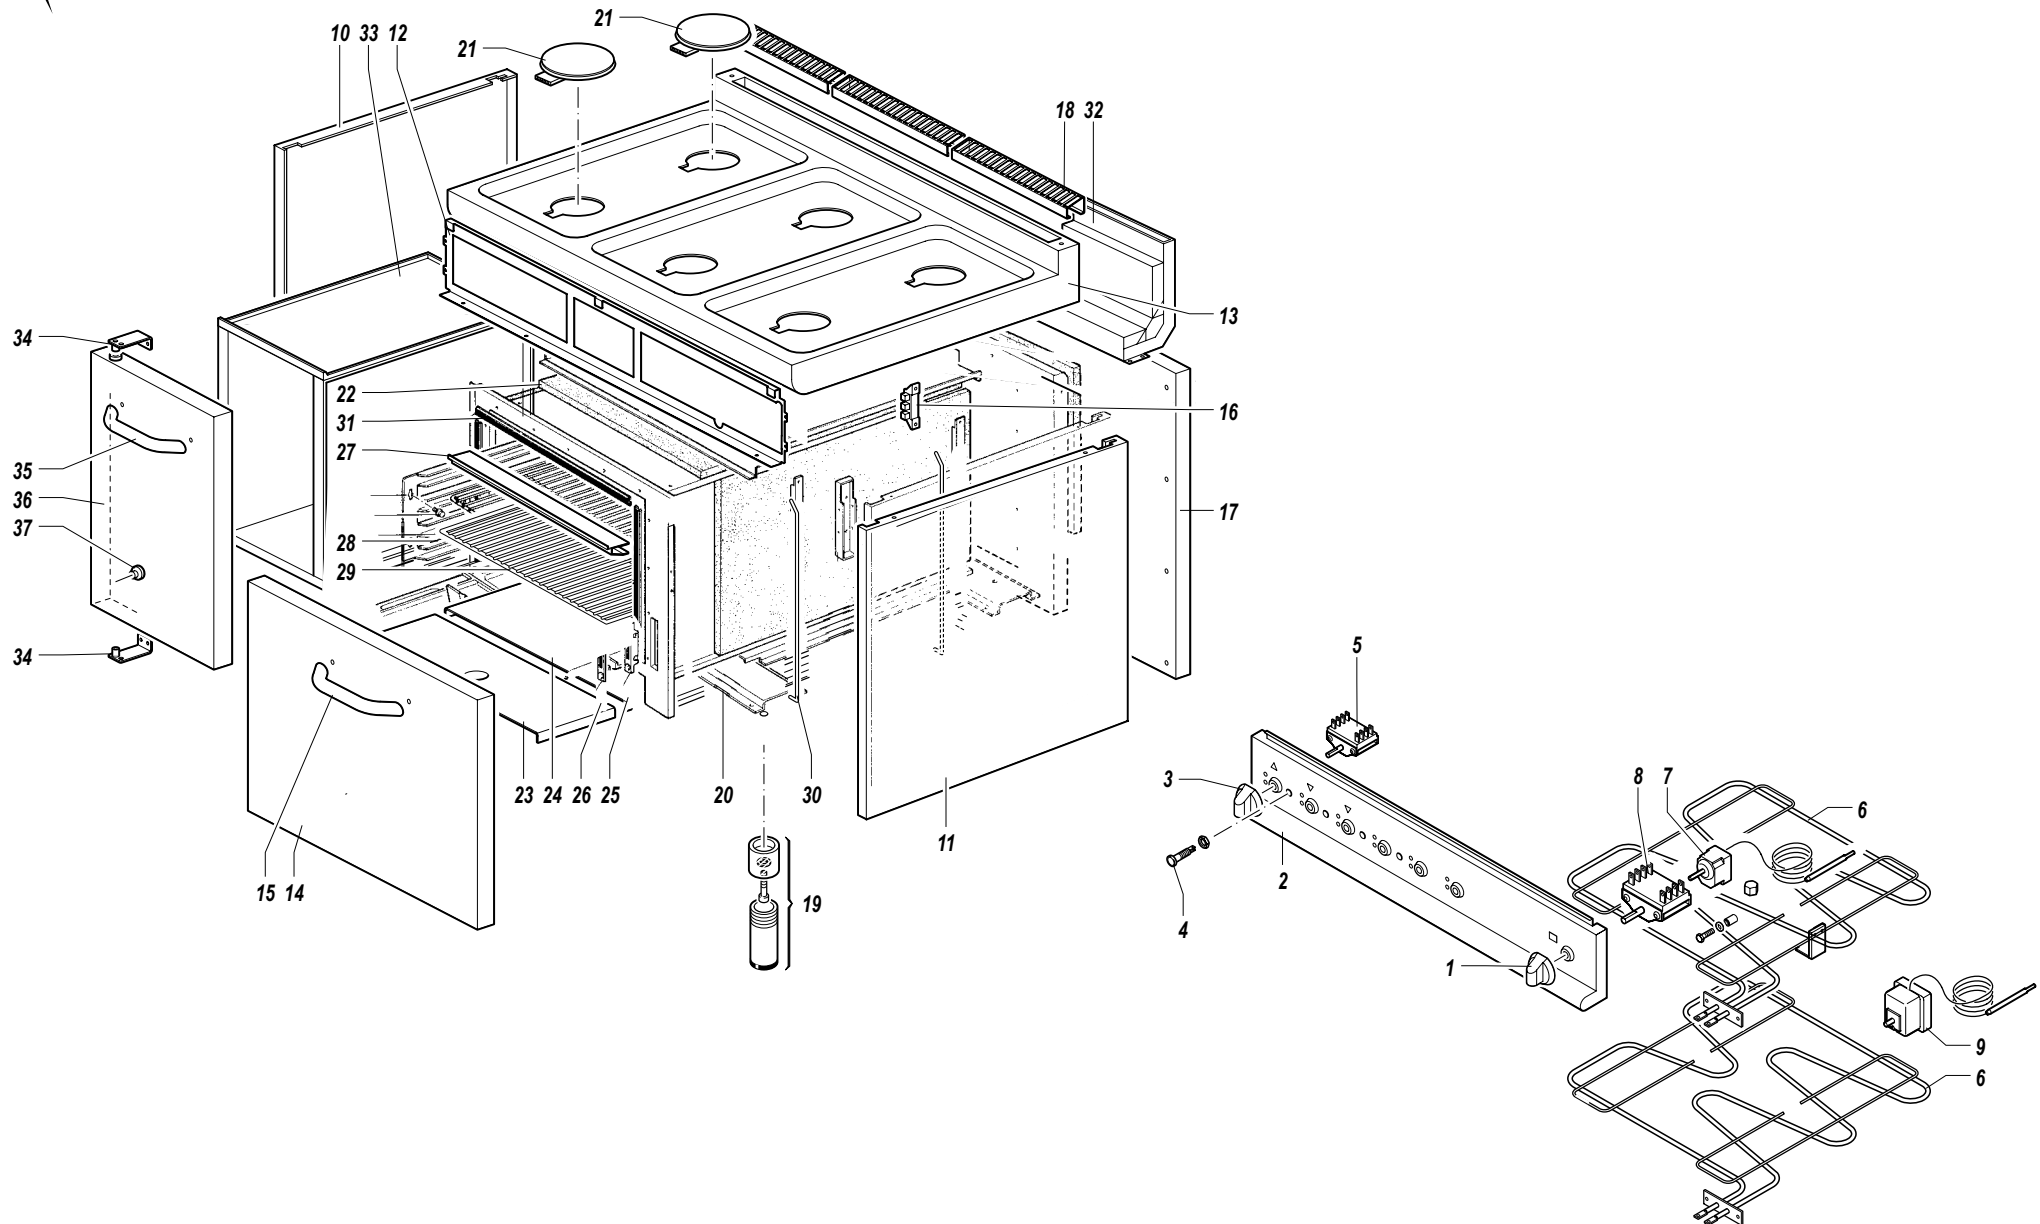

RIF.	CODICE	R.C.	DENOMINAZIONE	DESCRIPTION	BESCHREIBUNG	DESIGNATION	DENOMINAZIONES
1	29/99600021	*	MANOPOLA FORNO	OVEN KNOB	DREHKNOPF OFEN	POIGNEE FOUR	POMO HORNO
1	29/99600022		MANOPOLA COMMUTATORE 0 3	0 3 SWITCH KNOB	DREHKNOPF UMSCHALTER 0 3	POIGNEE COMMUTATEUR 0 3	POMO CONMUTADOR 0 3
2	WD/99600959		CRUSCOTTO SUPERIORE	UPPER PANEL	OBERES BRETT	TABEAU SUPERIEUR	TABLERO SUPERIOR
3	29/99600319	*	MANOPOLA CUCINA ELETTRICA	ELECTRIC COOKER KNOB	DREHKNOPF E-HERD	POIGNEE CUISINIERE ELECTRIQUE	POMO COCINA ELÉTRICA
4	14/99901629	*	SPIA ARANCIO	PILOT LIGHT	KONTROLLAMPE	LAMPE TEMOIN	INDICADOR
5	09/99900069	*	COMMUTATORE TERMOSTATO	THERMOSTAT	THERMOSTAT	THERMOSTAT	TERMOSTATO
6	07/99600019		RESISTENZA FORNO	RESISTOR	RESISTOR	RESISTANCE	TERMOSTATO
7	08/99900179	*	TERMOSTATO LAVORO FORNO	OVEN WORK THERMOSTAT	THERMOSTAT BETRIEB OFEN	THERMOSTAT TRAVAIL FOUR	TERMOSTATO DE TRABAJO HORNO
8	09/16520139	*	COMMUTATORE FORNO	OVEN SELECTOR SWITCH	UMSCHALTER OFEN	COMMUTATEUR FOUR	CONMUTADOR HORNO
9	08/85900019	*	TERMOSTATO DI SICUREZZA FORNO	OVEN SAFETY THERMOSTAT	SICHERHEITSTHERMOSTAT OFEN	THERMOSTAT SECURITE FOUR	TERMOSTATO DE SEGURIDAD HORNO
10	23/99600371		FIANCO SINISTRO	LEFT SIDE	SEITENWAND LINKS	COTE GAUCHE	FLANCO IZQUIERDO
11	23/99600361		FIANCO DESTRO	RIGHT SIDE	SEITENWAND RECHTS	COTE DROIT	FLANCO DERECHO
12	23/99600310		MASCHERINA FISSAGGIO CRUSCOTTO	CONTROL PANEL FIXING PLATE	BLLENDE BEFESTIGUNG SCHALTAFEL	PLAQUE FIXATION TABLEAU DE COMMANDE	PANEL FIJACIÓN TABLERO DE CONTROL
13	WD/99603829		PIANO SUPERIORE	TOP	OBERE PLATTE	PLATEAU	PERFIL
14	WP/99600009		PORTA	DOOR	DEUR	PORTE	PUERTA
15	15/99900500		MANIGLIA PORTA ARMADIO	HANDLE	HANDGRIFF	POIGNEE	MANIJA
16	14/99900750		MORSETTIERA	TERMINAL BOARD	KLEMMBRETT	BORNIER	PLACA DE BORNES
17	23/99600350		SCHIENALE INFERIORE	REAR SIDE	RÜCKWAND	DOS	PANEL TRASERO
18	23/99900400		GRIGLIA SCARICO FUMI	FLUE GRILL	ABGASGITTER	GRILLE FUMEE	REJILLA SALIDA HUMOS
19	15/99901799		PIEDINO REGOLABILE	ADJUSTABLE FOOT	EINSTELLBARER FUSS	PIED REGLABLE	PIE REGULABLE
20	23/99901389		OMEGA ANT/POST INFERIORE	FRONT/REAR BOTTOM OMEGA-SHAPED SUPPORT	OMEGA-STÜTZE VORN/HINTEN UNTEN	SUPPORT OMEGA INFERIEUR AV./ARR.	SOPORTE INFERIOR OMEGA ANT./POST.
21	07/99600049	*	PIASTRA ELETTRICA	ELECTRIC COOKTOP	ELEKTRO-KOCHPLATTE	PLAQUE DE CUISSON ÉLECTRIQUE	PLACA DE COCCIÓN ELÉTRICA
22	23/99600820		SCORRIBACINELLA	TRAY RUNNER	VERSCHIEBEBAND SCHALEN	GLISSE-TABLETTE	GUÍA BANDEJA
23	15/99600140		PLATEA ANTERIORE	OVEN BASE	OFENPLATTE	SOUBASSEMENT	PLACA FONDO HORNO
24	15/99600150		PLATEA POSTERIORE	OVEN BASE	OFENPLATTE	SOUBASSEMENT	PLACA FONDO HORNO
25	28/17610029		PORTARULLINO CERNIERA	HINGE ROLL HOLDER	WALZENTRÄGER SCHARNIER	PORTE ROULEAU CHARNIERE	PORTA RODILLO BISAGRA
26	23/99900099		PIASTRA PORTARULLINO	ROLL HOLDING PLATE	PLATTE SCHARNIERWALZE	PLAQUE PORTE ROULEAU	PLACA PORTA RODILLO
27	WD/99600760		DEFLETTORE	FLAP	ABLENKPLATTE	DEFLECTEUR	DEFLECTOR
28	68/99600030		GUIDA GRIGLIA FORNO	GUIDE	FÜHRUNG	GUIDE	GUIA
29	21/GX2/1		GRIGLIA CROMATA FORNO	GRID	GITTER	GRILLE	PARILLA
30	69/99901009		FERMALANA	FERMALANA	FERMALANA	FERMALANA	FERMALANA
31	29/99600212		GUARNIZIONE PORTA FORNO	PACKING	DICHTUNG	JOINT	GUARNICIÓN
32	68/99601219		CAMINO SCARICO FUMI	SMOKE OUTLET	RAUCHABZUG	EVENT FUMEE	SALIDA HUMOS
33	68/99600279		ARMADIETTO	CABINET	KASTEN	CABINET	REJILLA SALIDA HUMOS
34	23/99600400		CERNIERA PORTA	HINGE	SCHARNIER	CHARNIERE	BISAGRA
35	15/99900499		MANIGLIA PORTA ARMADIO	HANDLE	HANDGRIFF	POIGNEE	MANIJA
36	WP/99600060		PORTA ESTERNA SX ARMADIO	LH OUTER DOOR	ÄUSSERE TÜR LINKS	PORTE EXTERNE GAUCHE	PUERTA EXTERNA IZQ.
37	15/99900199		MAGNETE PORTE	DOOR MAGNET	TÜRMAGNET	AIMANT PORTE	CASQUILLO LÁMPARA